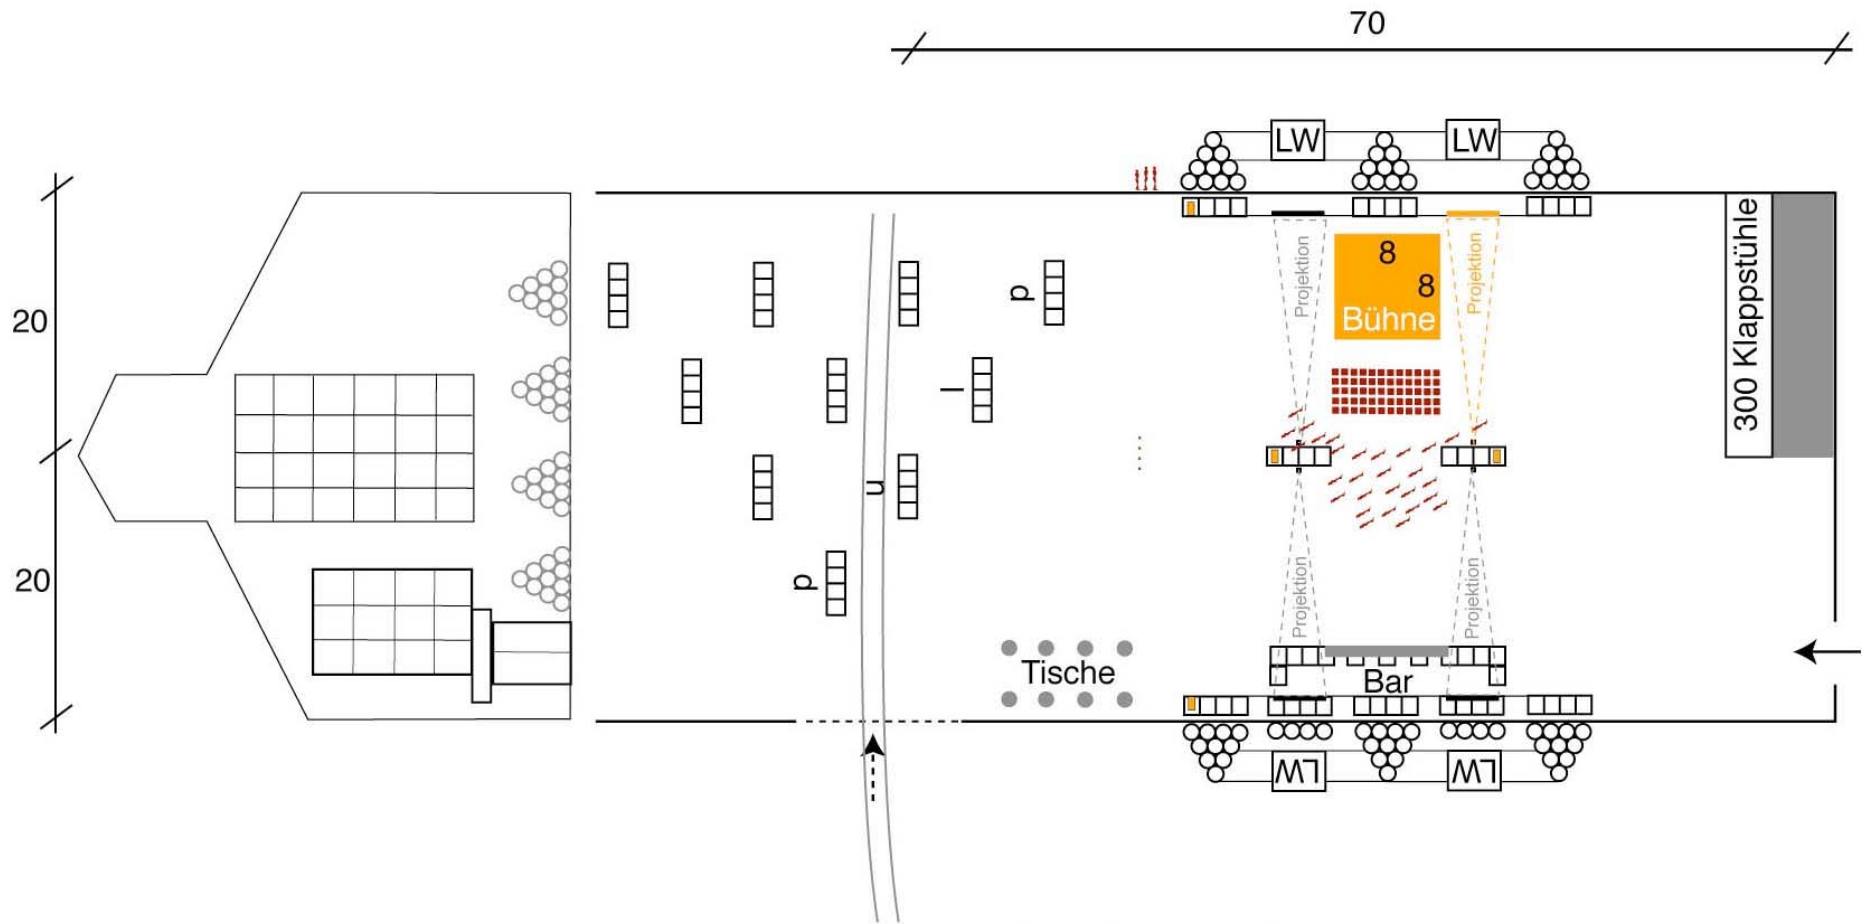

migma Performancetage 2004 – Drehbuch

LW LW = Leinwand 4 x 3 m
LS LS = Lautsprecher

LW LW = Leinwand 4 x 3 m
LS LS = Lautsprecher

LW LW = Leinwand 4 x 3 m
 ■ LS = Lautsprecher

LW LW = Leinwand 4 x 3 m
 ■ LS = Lautsprecher

LW LW = Leinwand 4 x 3 m

LS LS = Lautsprecher