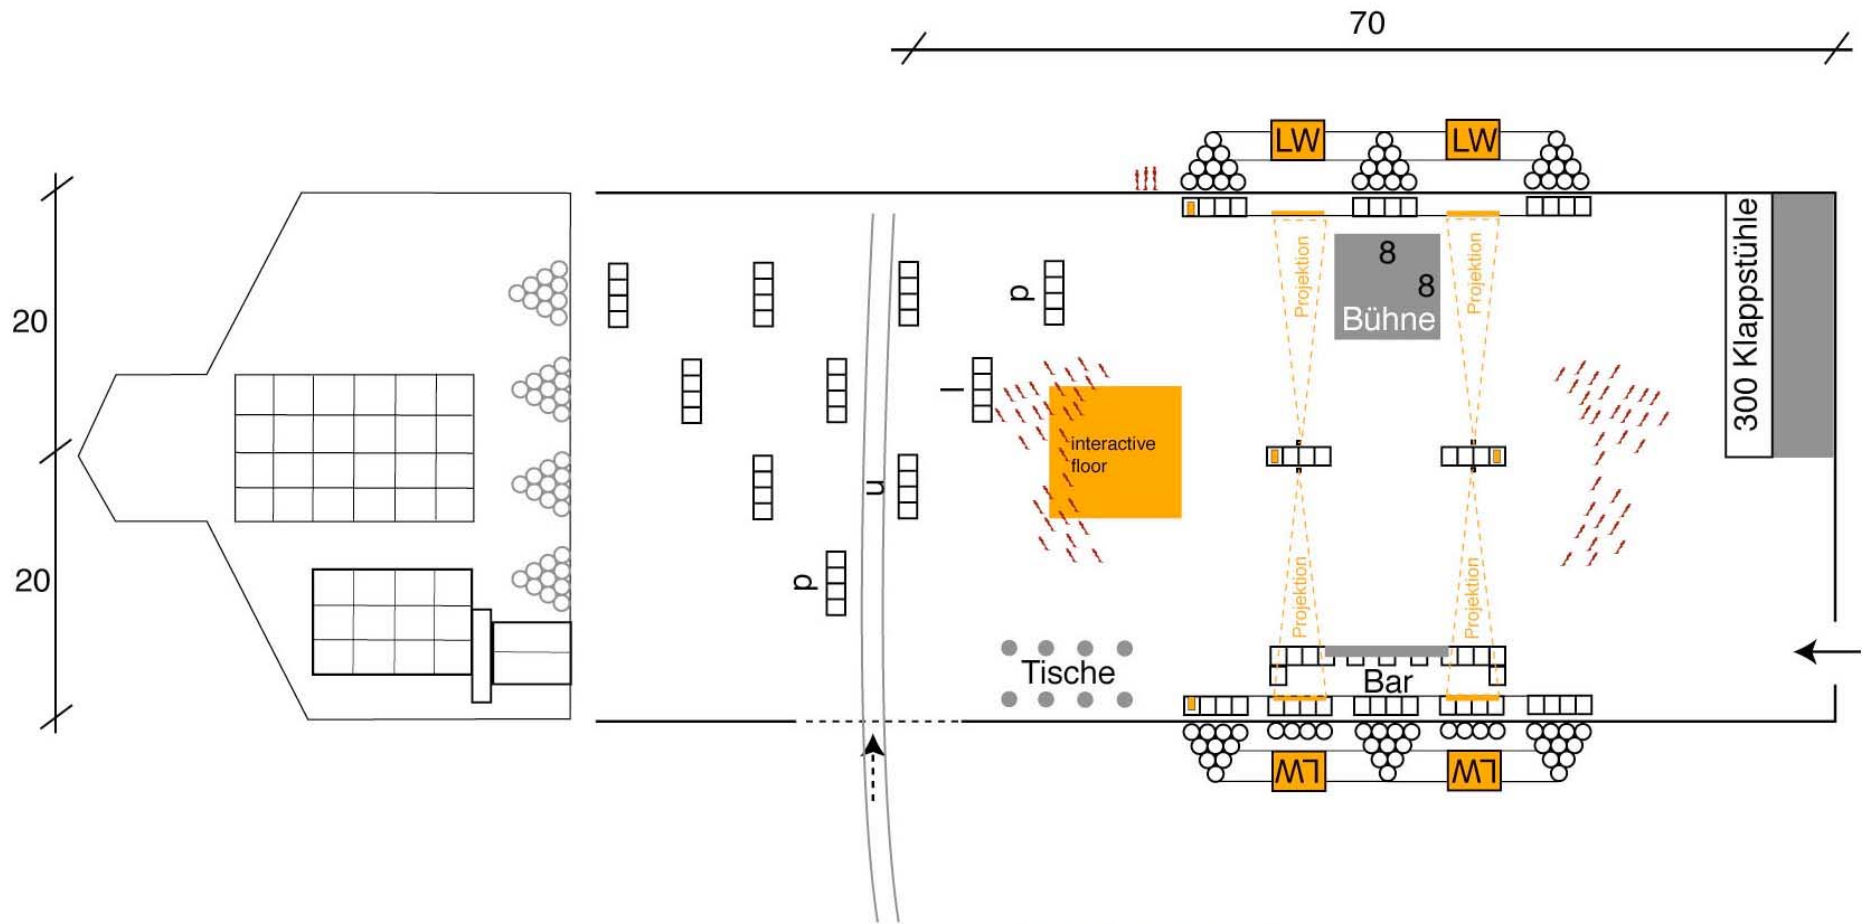

migma Performancetage 2004 – Drehbuch

LW LW = Leinwand 4 x 3 m
LS LS = Lautsprecher

LW LW = Leinwand 4 x 3 m
LS LS = Lautsprecher

LW LW = Leinwand 4 x 3 m
 ■ LS = Lautsprecher

LW LW = Leinwand 4 x 3 m
 ■ LS = Lautsprecher

LW LW = Leinwand 4 x 3 m

LS LS = Lautsprecher