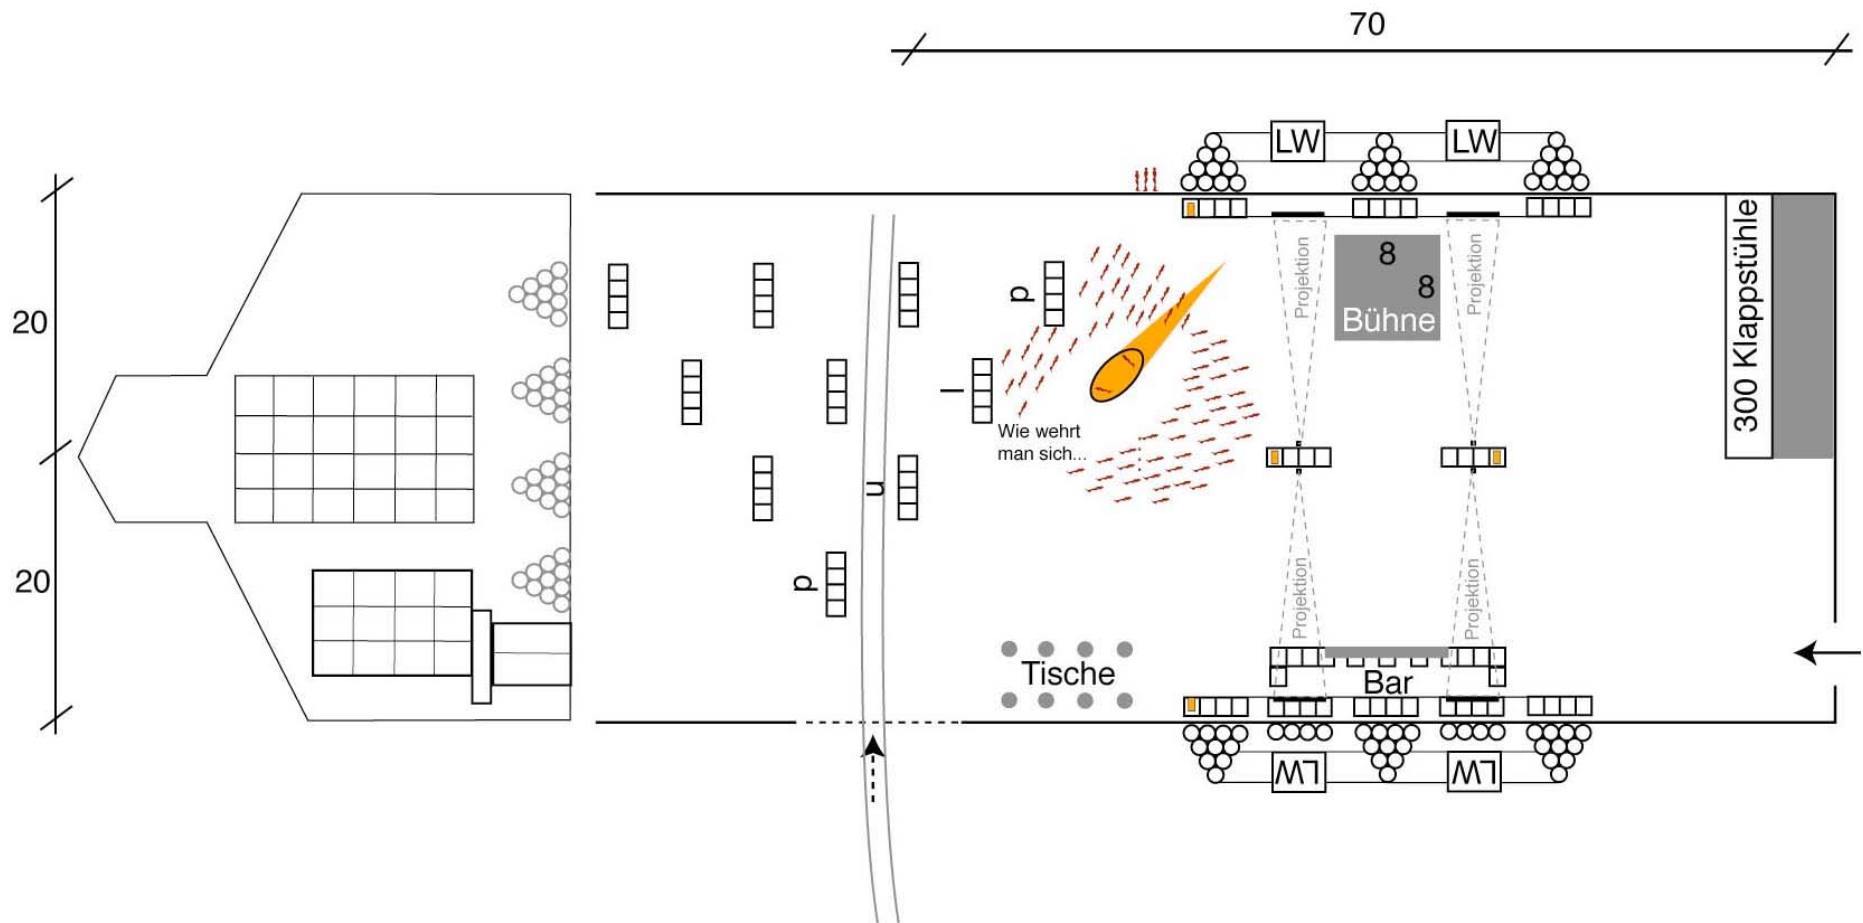

migma Performancetage 2004 – Drehbuch

LW LW = Leinwand 4 x 3 m
LS LS = Lautsprecher

LW LW = Leinwand 4 x 3 m
LS LS = Lautsprecher

LW LW = Leinwand 4 x 3 m
 ■ LS = Lautsprecher

LW LW = Leinwand 4 x 3 m
 ■ LS = Lautsprecher

LW LW = Leinwand 4 x 3 m

LS LS = Lautsprecher