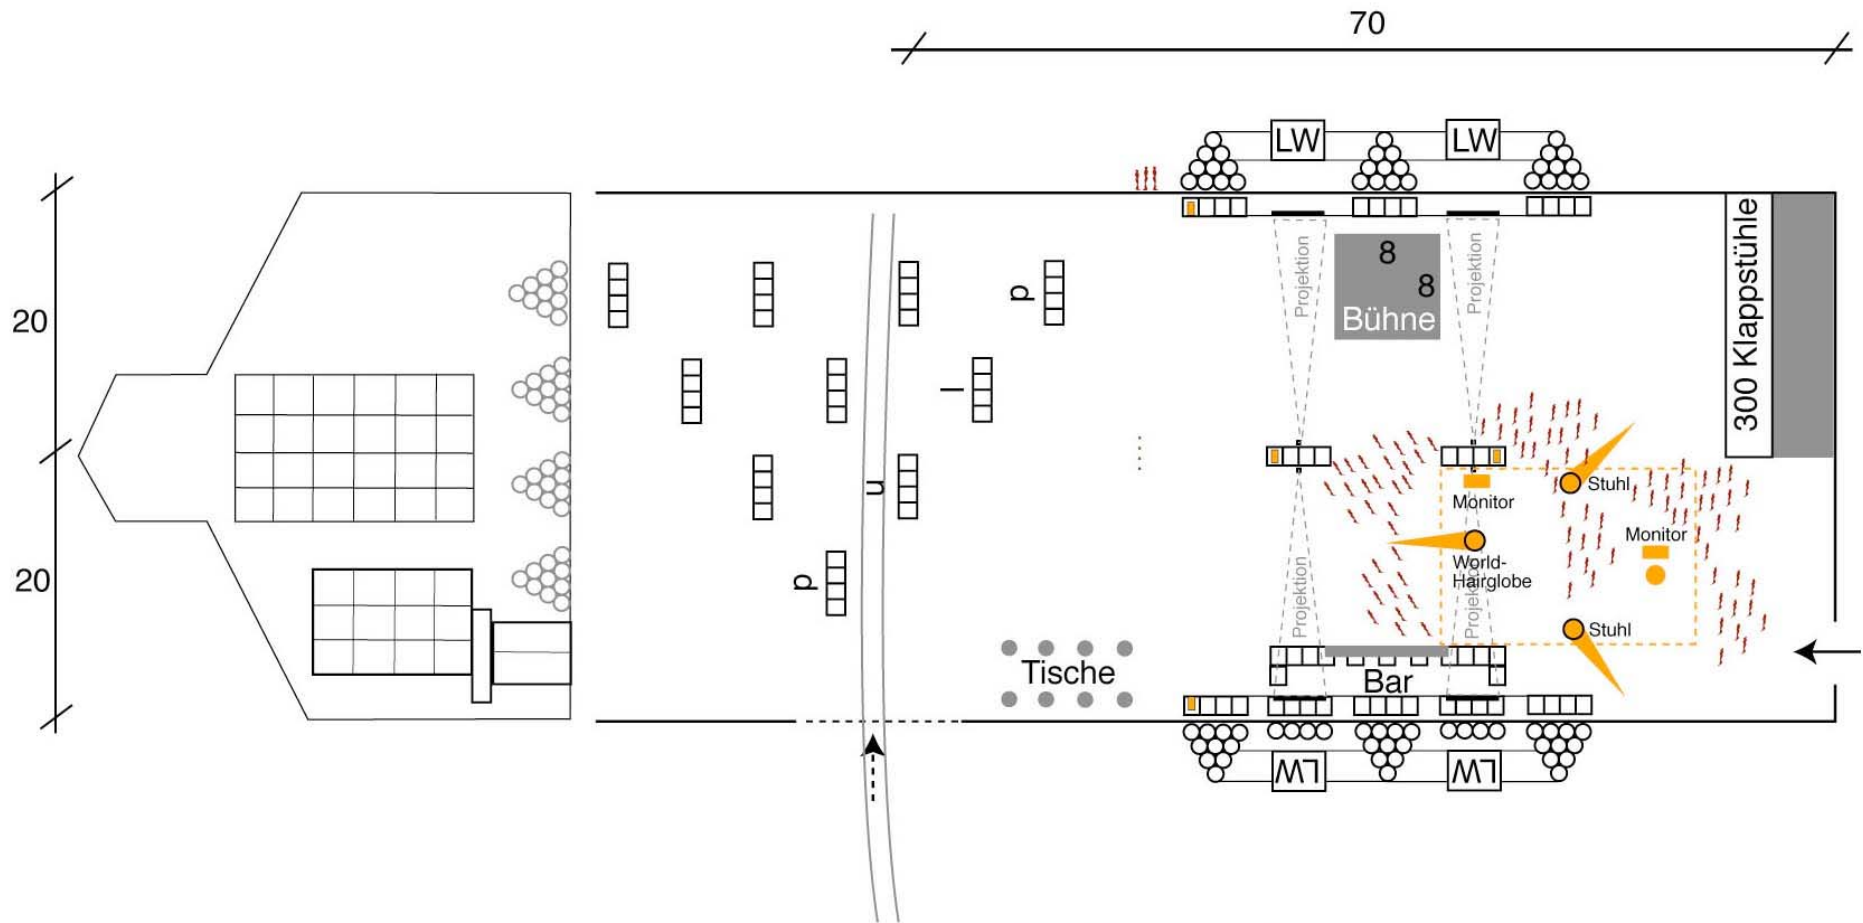

migma Performancetage 2004 – Drehbuch

LW LW = Leinwand 4 x 3 m
LS LS = Lautsprecher

LW LW = Leinwand 4 x 3 m
LS LS = Lautsprecher

LW LW = Leinwand 4 x 3 m
 ■ LS = Lautsprecher

LW LW = Leinwand 4 x 3 m
 ■ LS = Lautsprecher

LW LW = Leinwand 4 x 3 m

LS LS = Lautsprecher