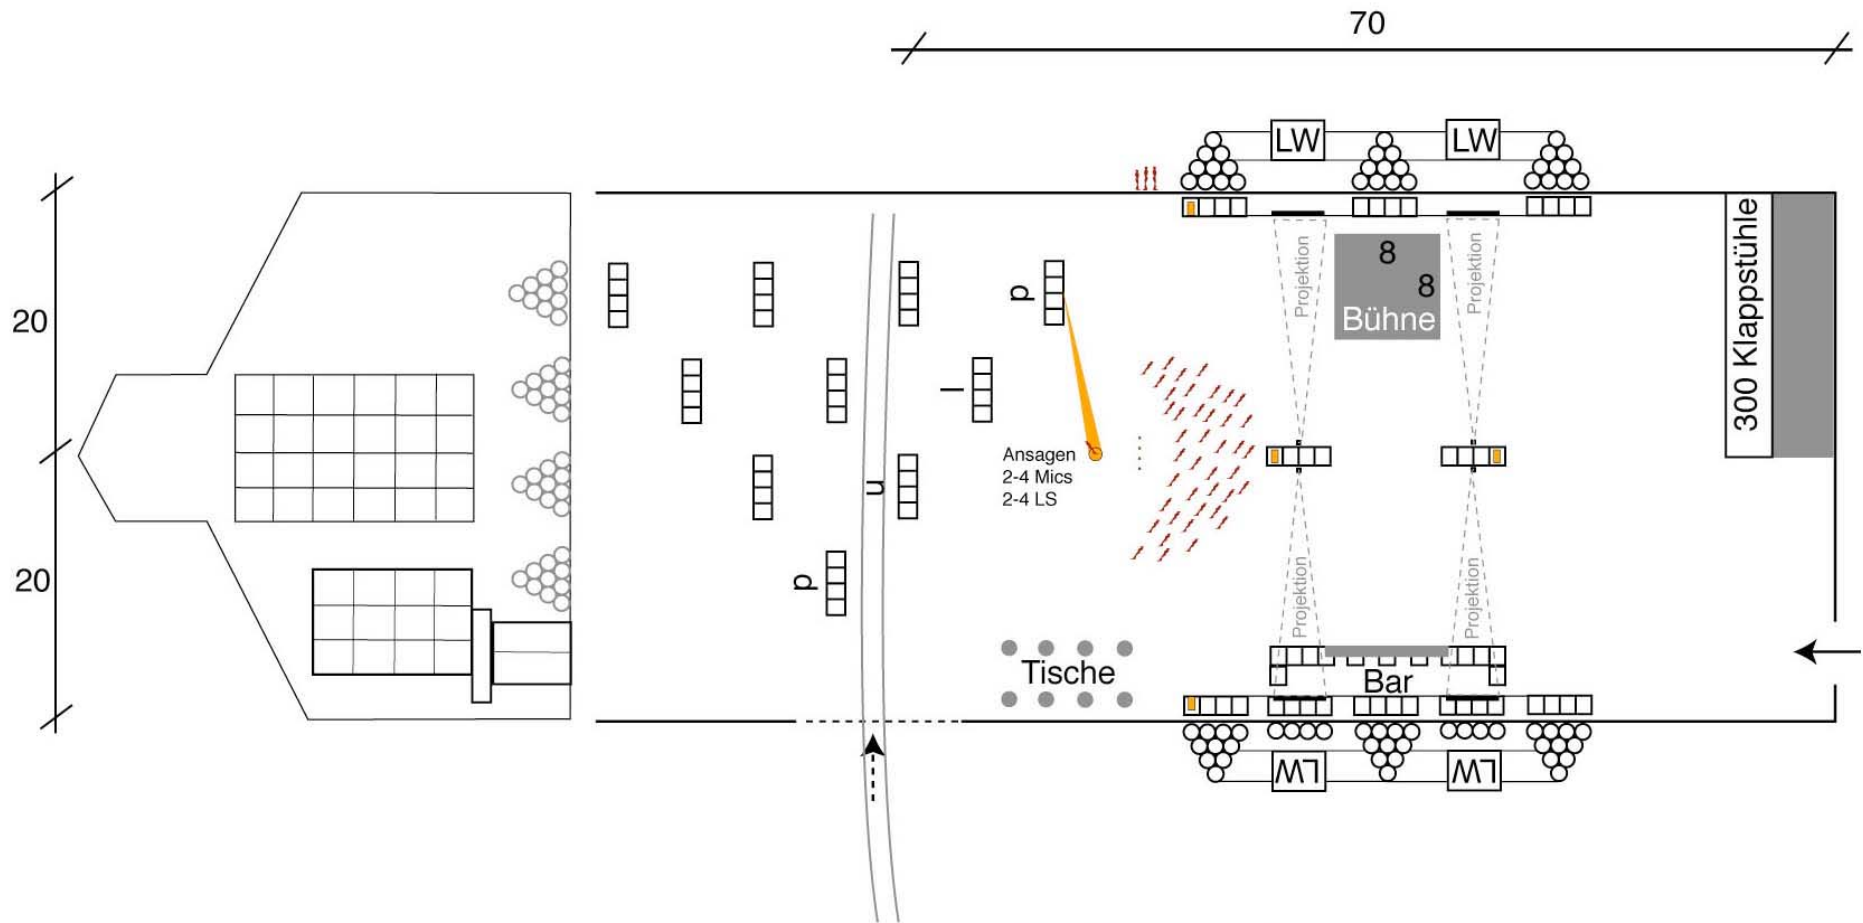

migma Performancetage 2004 – Drehbuch

LW LW = Leinwand 4 x 3 m
LS LS = Lautsprecher

LW LW = Leinwand 4 x 3 m
LS LS = Lautsprecher

LW LW = Leinwand 4 x 3 m
 ■ LS = Lautsprecher

LW LW = Leinwand 4 x 3 m
 ■ LS = Lautsprecher

LW LW = Leinwand 4 x 3 m

LS LS = Lautsprecher